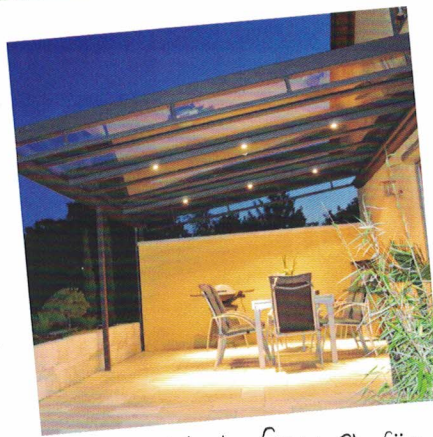

Frühjahr/Sommer 2017

Perfekt im Detail
Made in Ostfriesland
seit 1838
Genial im Ganzen

Früher in den Sommer mit Ihrem Wohlfühl-Terrassendach.

Starten Sie schon jetzt in die Freiluft- und Grill-Saison. Mit unserer Aktions-Terrassenüberdachung aus Aluminium zum attraktiven Sonderpreis.
Größe: Breite 4200 mm x Tiefe 3000 mm, Farbe: weiß oder anthrazitgrau,
Dach: 10 mm VSG oder Stegplatten

Sprechen Sie uns an, gern beraten wir Sie vor Ort.

Ihre Vorteile:

- Hochwertige, stranggepresste und pulverbeschichtete Aluminiumprofile
- Elegante Optik durch moderne Steckverbindungen und innenliegende Schrauben
- Farben: weiß & anthrazitgrau
- Pflegeleicht und so gut wie wartungsfrei
- Erweiterbar mit Wetterschutzelementen, Markise und Insektenschutz
- Bewährte Konstruktion weiterentwickelt seit 1984