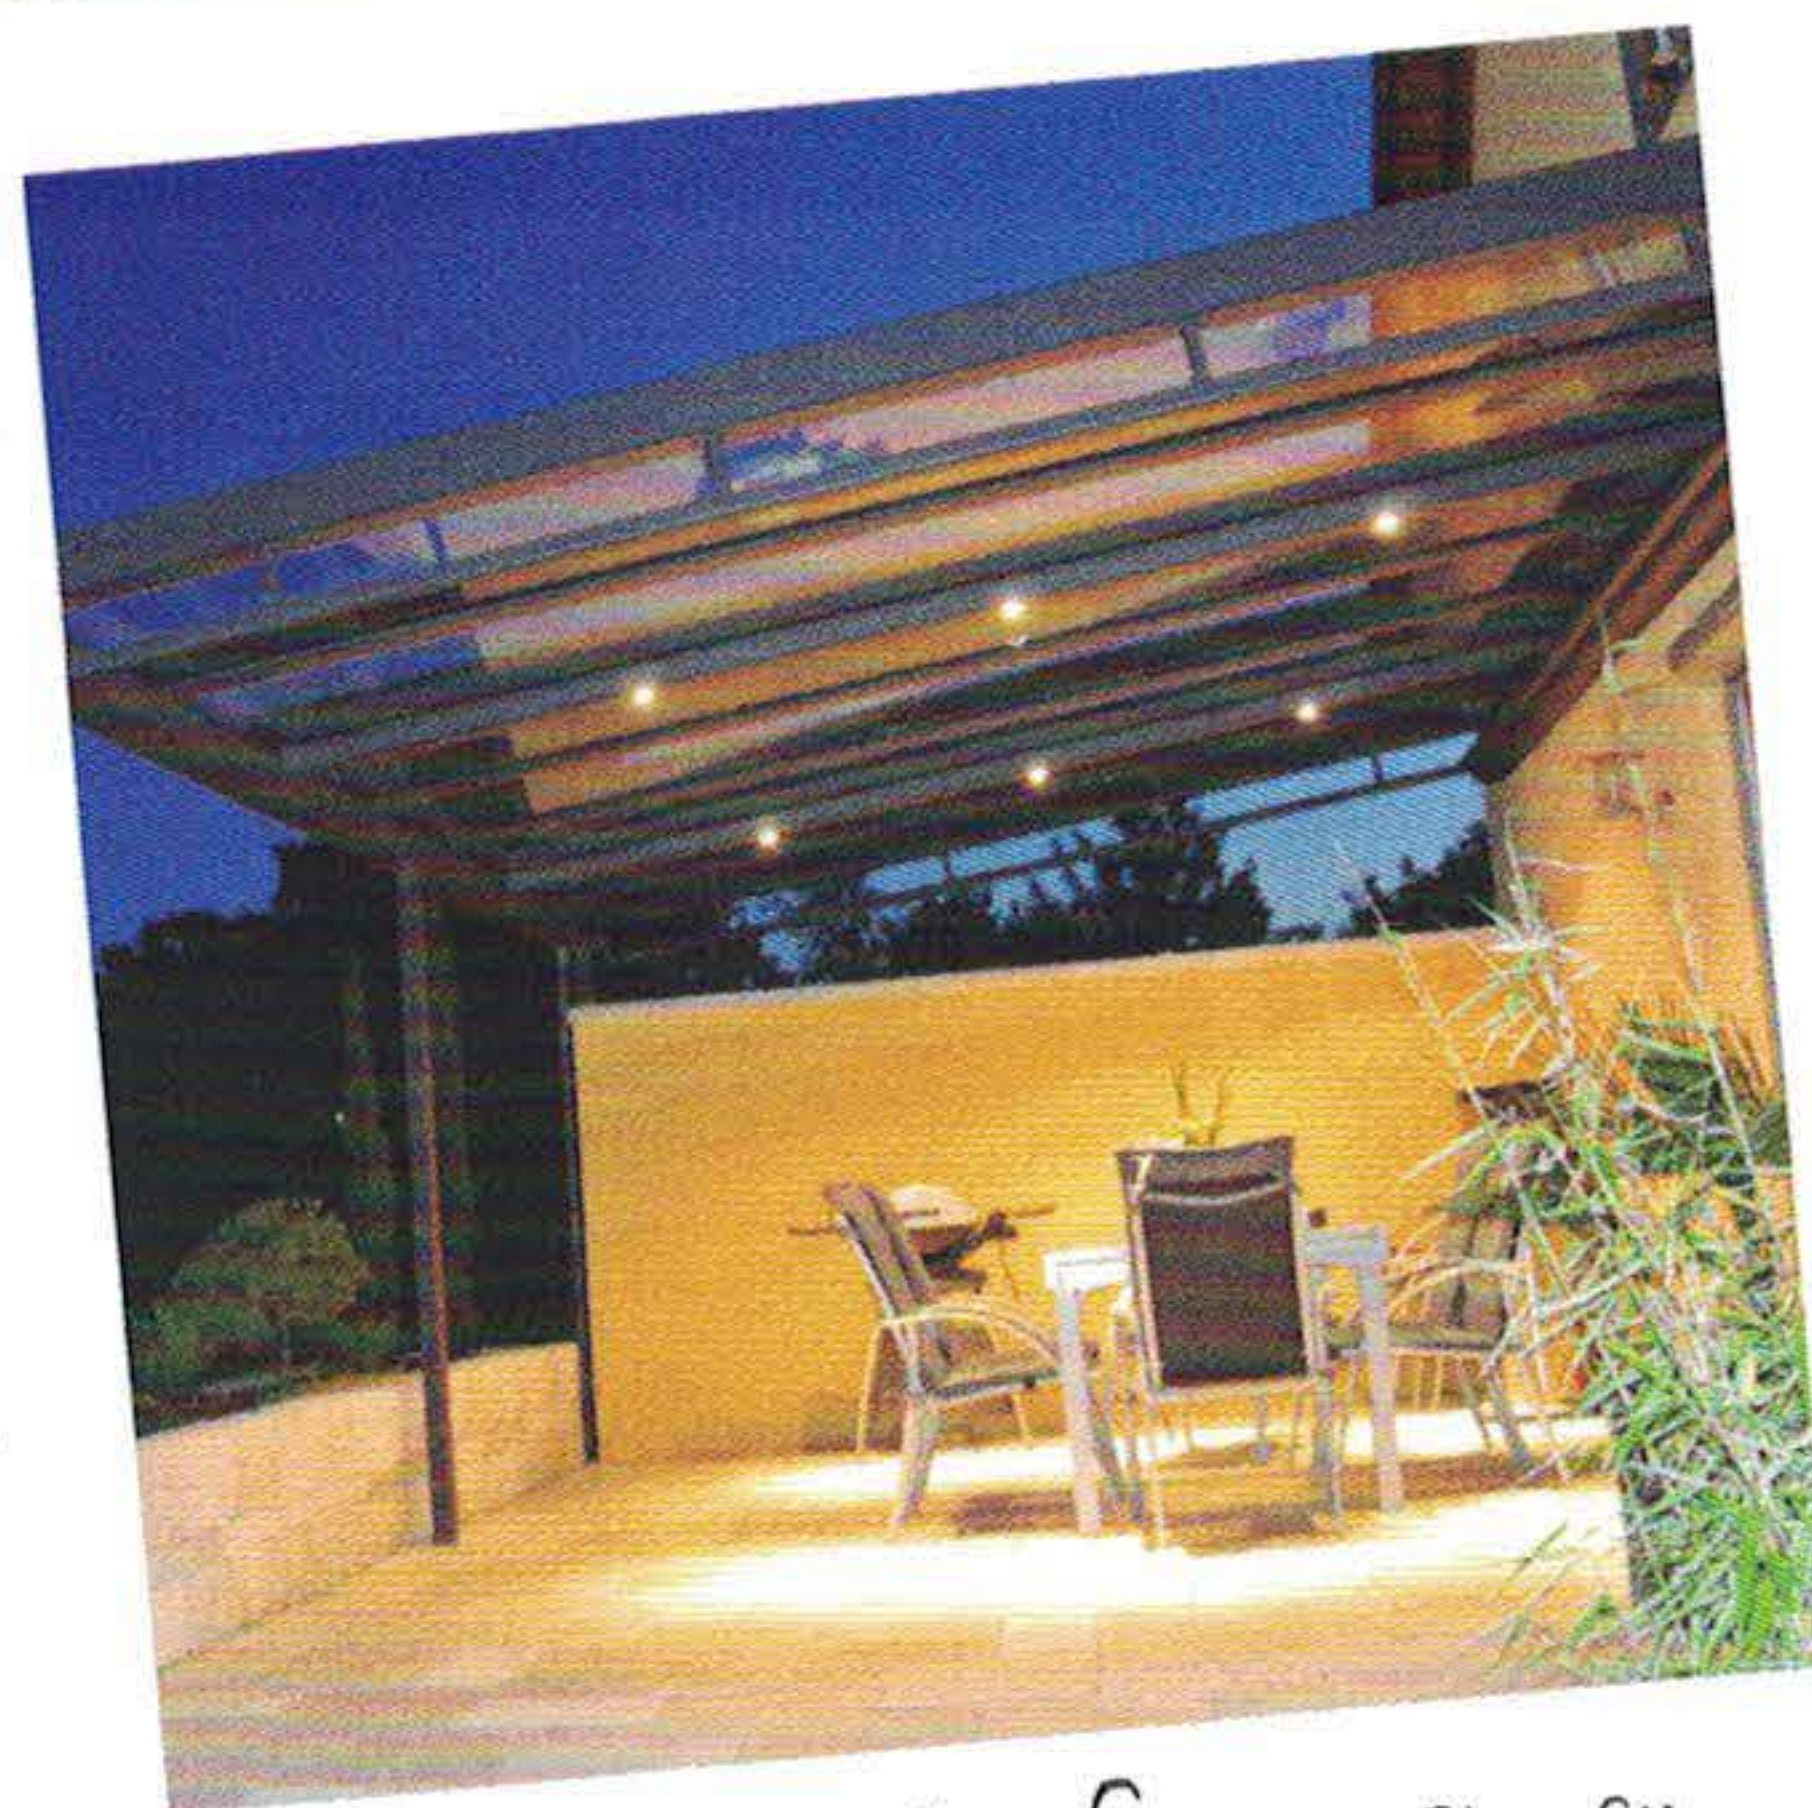

Frühjahr/Sommer 2018

Perfekt im Detail
Made in Ostfriesland
seit 1838
Genial im Ganzen

Früher in den Sommer mit Ihrem Wohlfühl-Terrassendach.

Starten Sie schon jetzt in die Freiluft- und Grill-Saison. Mit unserer Aktions-Terrassenüberdachung aus Aluminium zum attraktiven Sonderpreis.
Größe: Breite 4200 mm x Tiefe 3000 mm, Farbe: weiß oder anthrazitgrau,
Dach: 10 mm VSG oder Stegplatten

Sprechen Sie uns an, gern beraten wir Sie vor Ort.

Ihre Vorteile:

- Hochwertige, stranggepresste und pulverbeschichtete Aluminiumprofile
- Elegante Optik durch moderne Steckverbindungen und innenliegende Schrauben
- Farben: weiß & anthrazitgrau
- Pflegeleicht und so gut wie wartungsfrei
- Erweiterbar mit Wetterschutzelementen, Markise und Insektenschutz
- Bewährte Konstruktion weiterentwickelt seit 1984